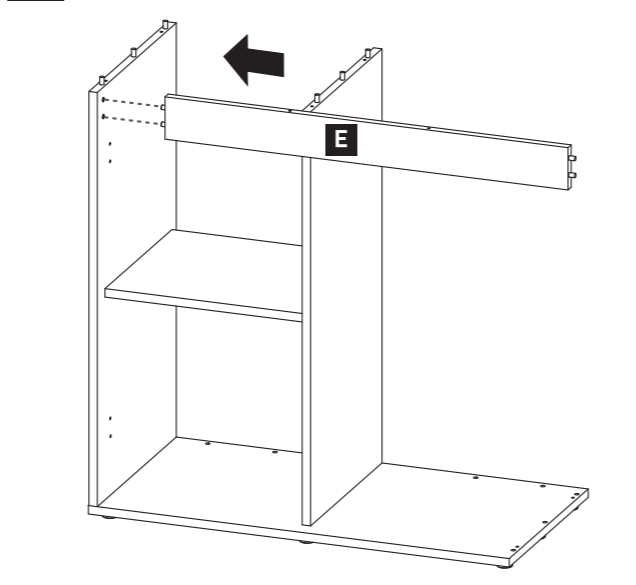

1 x11

2 x34

3

4

5

6

7

8

9

10 x8

11 x6

12 x4 x8 3,5x16mm