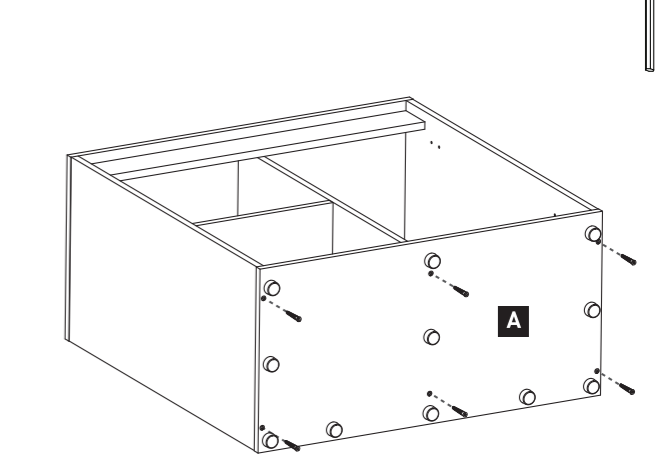

1 x11

2 x34

3

4

5

6

7

8

9

10 x8

11 x6

12 x4 x8 3,5x16mm