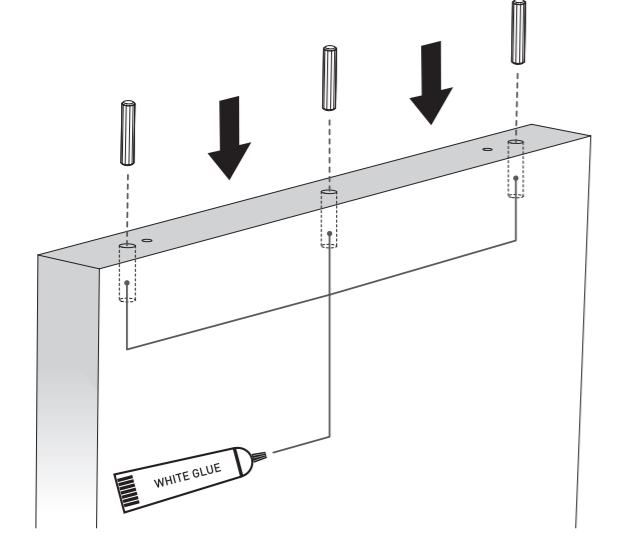

Dimensões  
Dimensions  
80,2 x 39,7 x 83cm

≈ 30-60 min

<b>A</b>	80,2 x 39,7cm	<b>D</b>	78,3 x 35,9cm	<b>G</b>	78,3 x 28cm	<b>J</b>	77,8 x 38cm
<b>B</b>	78,3 x 39,7cm	<b>E</b>	76,8 x 9cm	<b>H</b>	78,3 x 28cm	<b>K</b>	77,8 x 38cm
<b>C</b>	33,7 x 37,5cm	<b>F</b>	78,3 x 39,7cm	<b>I</b>	80,2 x 39,7cm		

Equipamento Incluído  
Included Equipment  
Équipement Inclus

- x1  WHITE GLUE
- x34 
- x1 
- x14 
- x16  3,5x16mm

x11 

x4 

Equipamento Não Incluído  
Equipment Not Included  
Équipement Non Inclus

1  x11

2  x34