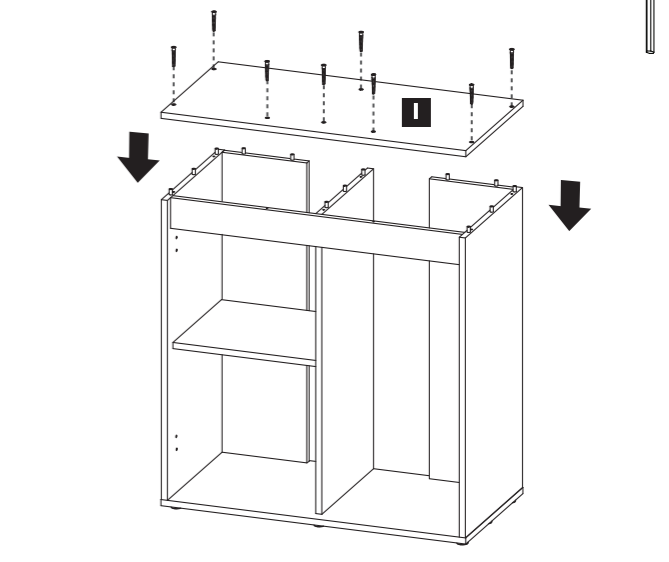

1 x11

2 x34

3

4

5

6

7

8

9

10 x8

11 x6

12 x4 x8 3,5x16mm