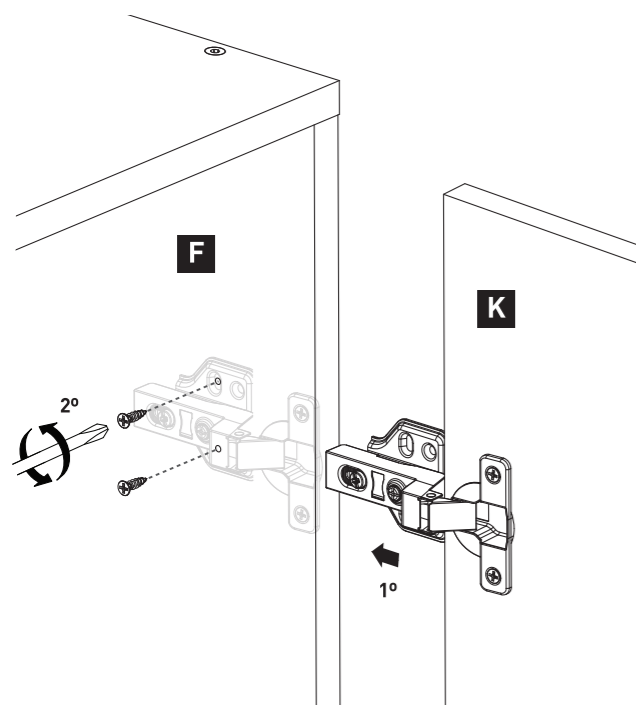

13

x8
3,5x16mm