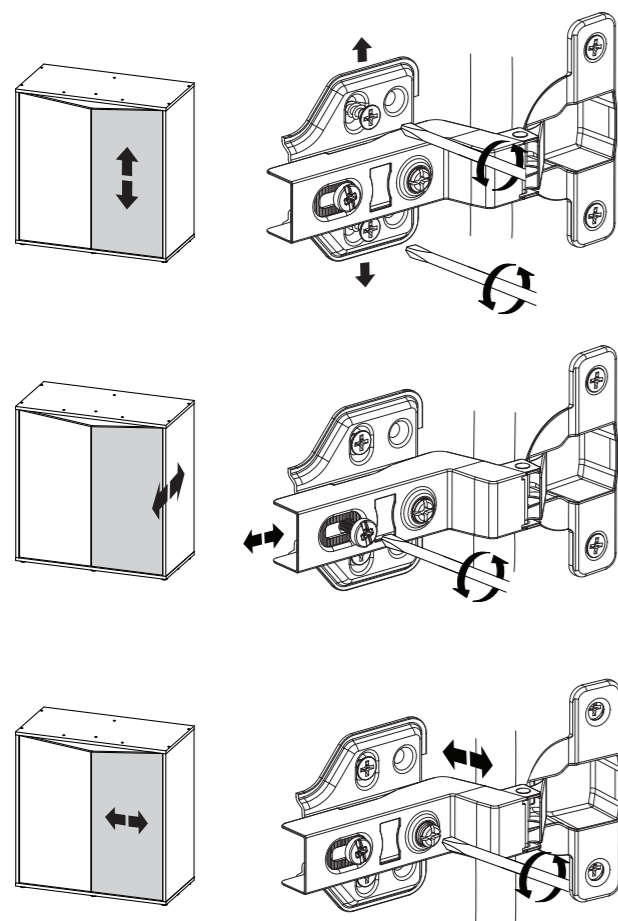

# SPLENDID 80

+ INFO WWW.AQUATLANTIS.COM

V4 - 12/21

16mm

Certifique-se que instala o móvel numa superfície completamente plana  
Make sure to install the cabinet on a completely flat surface  
Le meuble doit être installé sur une surface totalement plane

Dimensões  
Dimensions  
80,2 x 39,7 x 83cm

≈ 30-60 min

<b>A</b>	80,2 x 39,7cm	<b>D</b>	78,3 x 35,9cm	<b>G</b>	78,3 x 28cm	<b>J</b>	77,8 x 38cm
<b>B</b>	78,3 x 39,7cm	<b>E</b>	76,8 x 9cm	<b>H</b>	78,3 x 28cm	<b>K</b>	77,8 x 38cm
<b>C</b>	33,7 x 37,5cm	<b>F</b>	78,3 x 39,7cm	<b>I</b>	80,2 x 39,7cm		