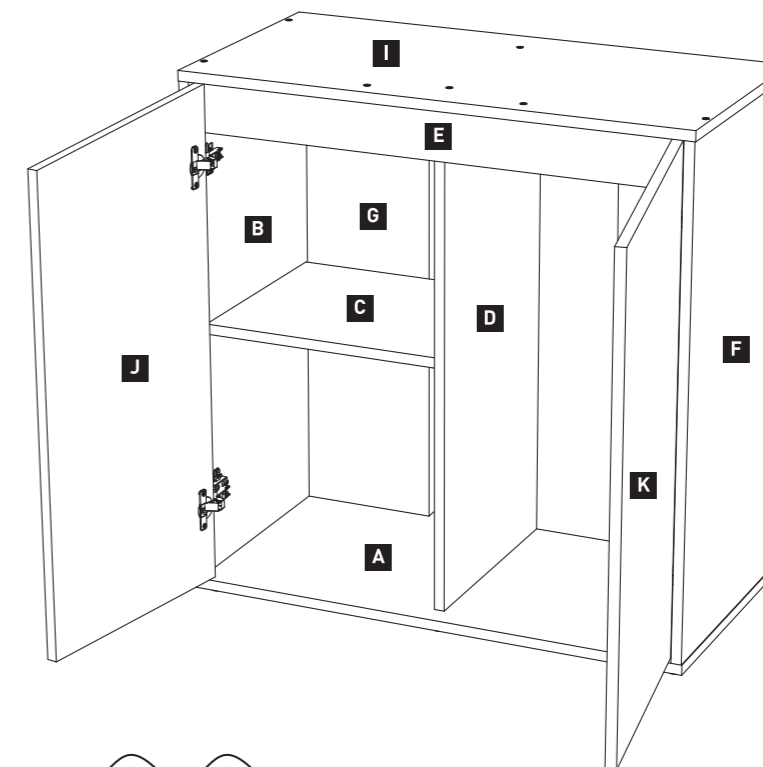

# SPLENDID 80

+ INFO WWW.AQUATLANTIS.COM

V4 - 12/21

16mm

Certifique-se que instala o móvel numa superfície completamente plana  
Make sure to install the cabinet on a completely flat surface  
Le meuble doit être installé sur une surface totalement plane

Dimensões  
Dimensions  
80,2 x 39,7 x 83cm

≈ 30-60 min

<b>A</b>	80,2 x 39,7cm	<b>D</b>	78,3 x 35,9cm	<b>G</b>	78,3 x 28cm	<b>J</b>	77,8 x 38cm
<b>B</b>	78,3 x 39,7cm	<b>E</b>	76,8 x 9cm	<b>H</b>	78,3 x 28cm	<b>K</b>	77,8 x 38cm
<b>C</b>	33,7 x 37,5cm	<b>F</b>	78,3 x 39,7cm	<b>I</b>	80,2 x 39,7cm		

Equipamento Incluído  
Included Equipment  
Équipement Inclus

- x1  WHITE GLUE
- x34 
- x1 
- x14 
- x16  3,5x16mm

x11 

x4 

Equipamento Não Incluído  
Equipment Not Included  
Équipement Non Inclus

1  x11

2  x34