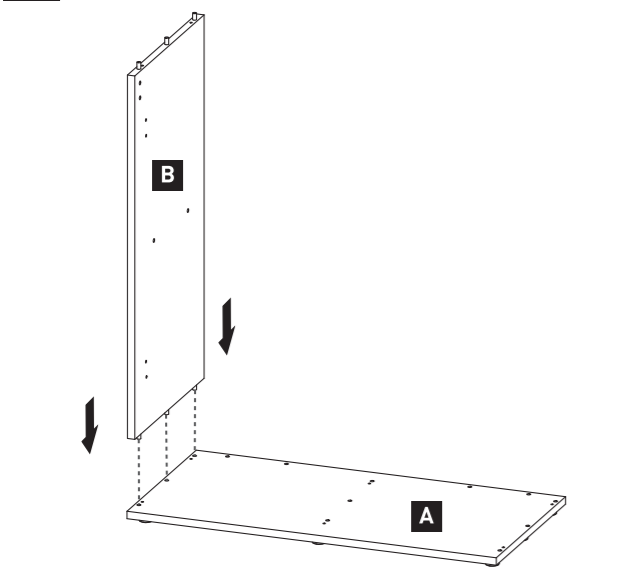

1 x11

2 x34

3

4

5

6

7

8

9

10 x8

11 x6

12 x4 x8 3,5x16mm