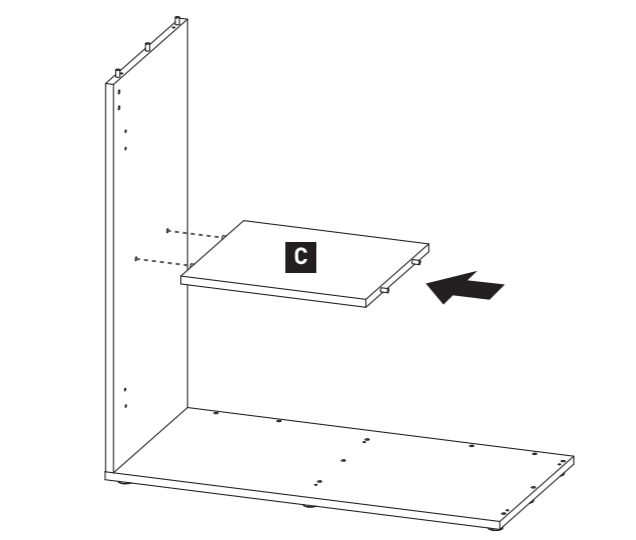

1 x11

2 x34

3

4

5

6

7

8

9

10 x8

11 x6

12 x4 x8 3,5x16mm