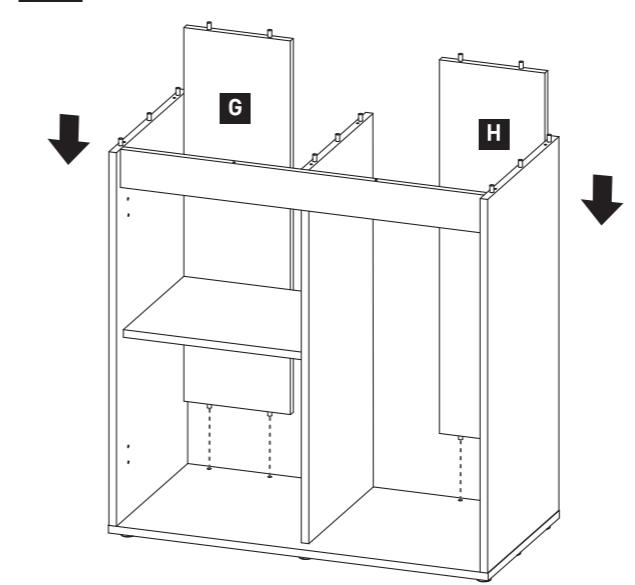

Dimensões  
Dimensions  
80,2 x 39,7 x 83cm

≈ 30-60 min

<b>A</b>	80,2 x 39,7cm	<b>D</b>	78,3 x 35,9cm	<b>G</b>	78,3 x 28cm	<b>J</b>	77,8 x 38cm
<b>B</b>	78,3 x 39,7cm	<b>E</b>	76,8 x 9cm	<b>H</b>	78,3 x 28cm	<b>K</b>	77,8 x 38cm
<b>C</b>	33,7 x 37,5cm	<b>F</b>	78,3 x 39,7cm	<b>I</b>	80,2 x 39,7cm		

3

4

5

6

7

8

9

10  x8