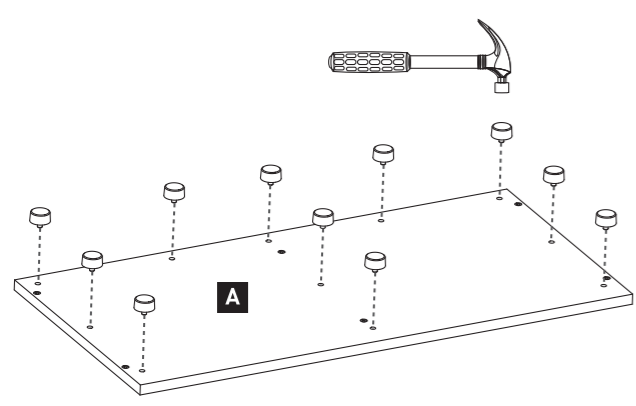

Dimensões  
Dimensions  
80,2 x 39,7 x 83cm

≈ 30-60 min

<b>A</b>	80,2 x 39,7cm	<b>D</b>	78,3 x 35,9cm	<b>G</b>	78,3 x 28cm	<b>J</b>	77,8 x 38cm
<b>B</b>	78,3 x 39,7cm	<b>E</b>	76,8 x 9cm	<b>H</b>	78,3 x 28cm	<b>K</b>	77,8 x 38cm
<b>C</b>	33,7 x 37,5cm	<b>F</b>	78,3 x 39,7cm	<b>I</b>	80,2 x 39,7cm		

Equipamento Incluído  
Included Equipment  
Équipement Inclus

- x1  WHITE GLUE
- x34 
- x1 
- x14 
- x16  3,5x16mm

x11 

x4 

Equipamento Não Incluído  
Equipment Not Included  
Équipement Non Inclus

1  x11

2  x34

3

4

5

6

7

8

9

10  x8