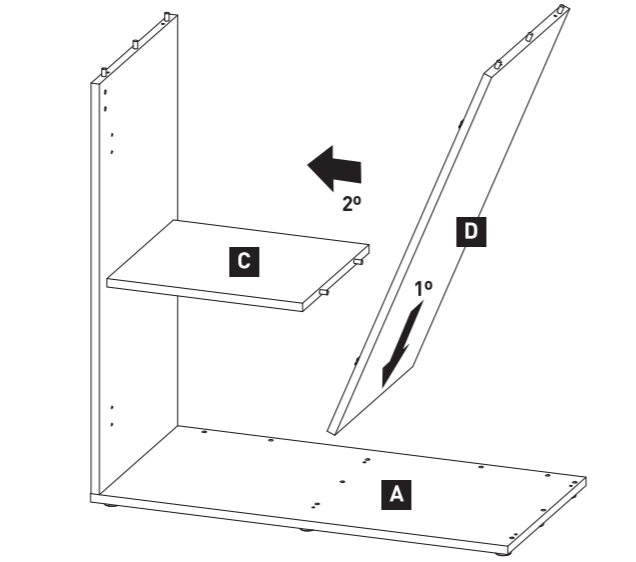

1 x11

2 x34

3

4

5

6

7

8

9

10 x8

11 x6

12 x4 x8 3,5x16mm